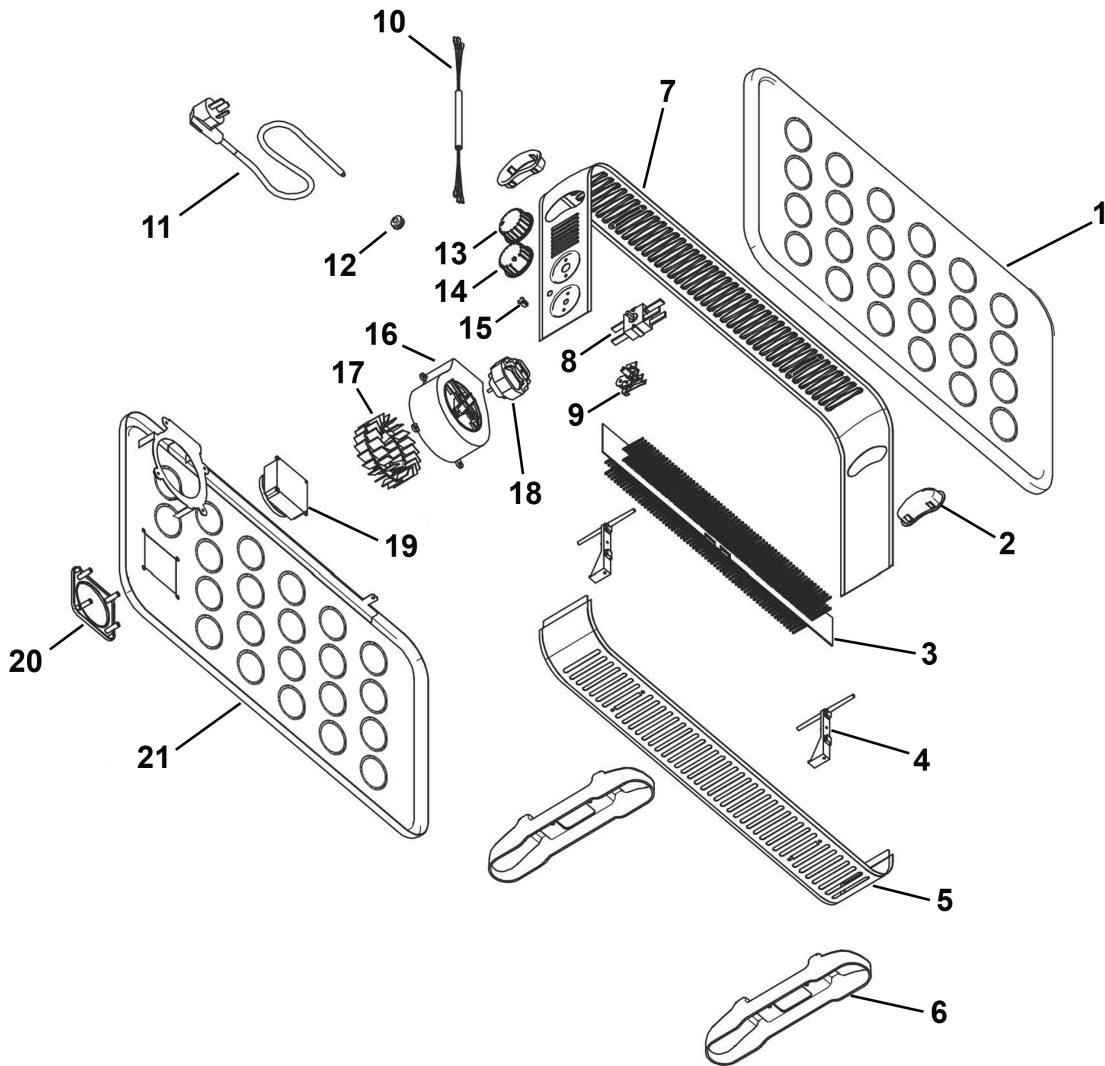

Parts Information:
**Convactor Heater 2000W/230V with Turbo
 & Timer**
Model No: CD2013TT.V3

Item	Part No.	Description
1	CD2013TT.V3-01	Front Cover
2	CD2013TT.V3-02	Side Handle
3	CD2013TT.V3-03	Heating Element
4	CD2013TT.V3-04	Side Bracket
5	CD2013TT.V3-05	Lower Support
6	CD2013TT.V3-06	Foot
7	CD2013TT.V3-07	Top Frame
8	CD2013TT.V3-08	Rotary Switch
9	CD2013TT.V3-09	Adjustable Thermostat
10	CD2013TT.V3-10	Internal Wire

Item	Part No.	Description
11	CD2013TT.V3-12	Wire Grip
12	CD2013TT.V3-13	Power Switch
13	CD2013TT.V3-14	Thermostat Knob
14	CD2013TT.V3-15	Lamp
15	CD2013TT.V3-16	Fan Cover
16	CD2013TT.V3-17	Fan
17	CD2013TT.V3-18	Motor
18	CD2013TT.V3-19	Timer
19	CD2013TT.V3-20	Timer Bracket
20	CD2013TT.V3-21	Rear Cover