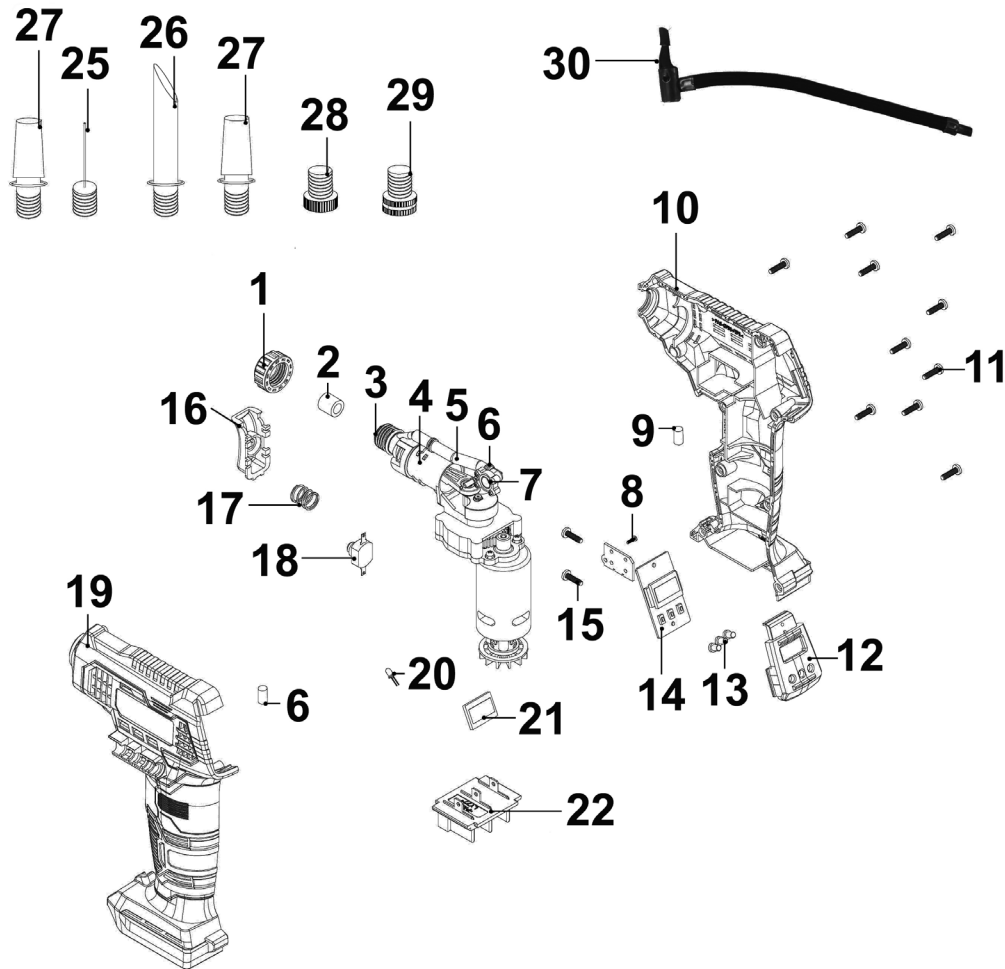

Parts Information:  
**Cordless Tyre Inflator 20V SV20 Series -  
 Body Only**  
**Model No: CP20VAP.V2**

Item	Part No.	Description	Qty
1	CP20VAP.01	Front Locking Ring	1
2	CP20VAP.02	Rubber Bush	1
3	CP20VAP.03	Gearbox Adaptor	1
4	CP20VAP.04	Gearbox	1
5	CP20VAP.05	Rubber Hose	1
6	CP20VAP.06	Rubber Hose Clamp	2
7	CP20VAP.07	Sensor	1
8	CP20VAP.08	Self-Tapping Screw ST3x8	1
9	CP20VAP.09	Rubber Stop	2
10	CP20VAP.10	Casing, Right Side	1
11	CP20VAP.11	Self-Tapping Screw ST3x12	10
12	CP20VAP.12	Display Panel	1
13	CP20VAP.13	Display Button	3
14	CP20VAP.14	Circuit Board	1
15	CP20VAP.15	Self-Tapping Screw 2.5x6	6

Item	Part No.	Description	Qty
16	CP20VAP.16	Switch Button	1
17	CP20VAP.17	Switch Button Spring	1
18	CP20VAP.18	Switch	1
19	CP20VAP.19	Housing, Left Side	1
20	CP20VAP.20	LED Light	1
21	CP20VAP.21	Protection Plate	1
22	CP20VAP.22	Battery Connection Plate	1
25	CP20VAP.25	Ball Needle	1
26	CP20VAP.26	Universal Adaptor (B)	1
27	CP20VAP.27	Universal Adaptor (C)	1
28	CP20VAP.28	Bike Tyre Valve (A)	1
29	CP20VAP.29	Bike Tyre Valve (B)	1
30	CP20VAP-V2-30	500mm Compressor Hose with Tyre Valve	1